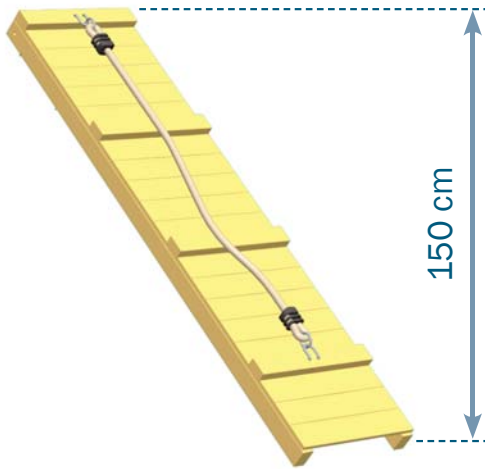

**@ramp**

008.003.002.001

**blue rabbit**

© 2014

Blue Rabbit 2.0 - Hemelrijken 8 - B-2890 St-Amands - Belgium.  
Copyrighted material - Do not reproduce under penalty of law.

①

②

22 x 17 x 12 cm

1,80 kg

247

120 x 80 x 171 cm

466 kg

---

Blue Rabbit 2.0®  
Hemelrijken 8  
B-2890 Sint-Amands  
BELGIUM

[info@bluerabbit.be](mailto:info@bluerabbit.be)

[www.bluerabbit.be](http://www.bluerabbit.be)